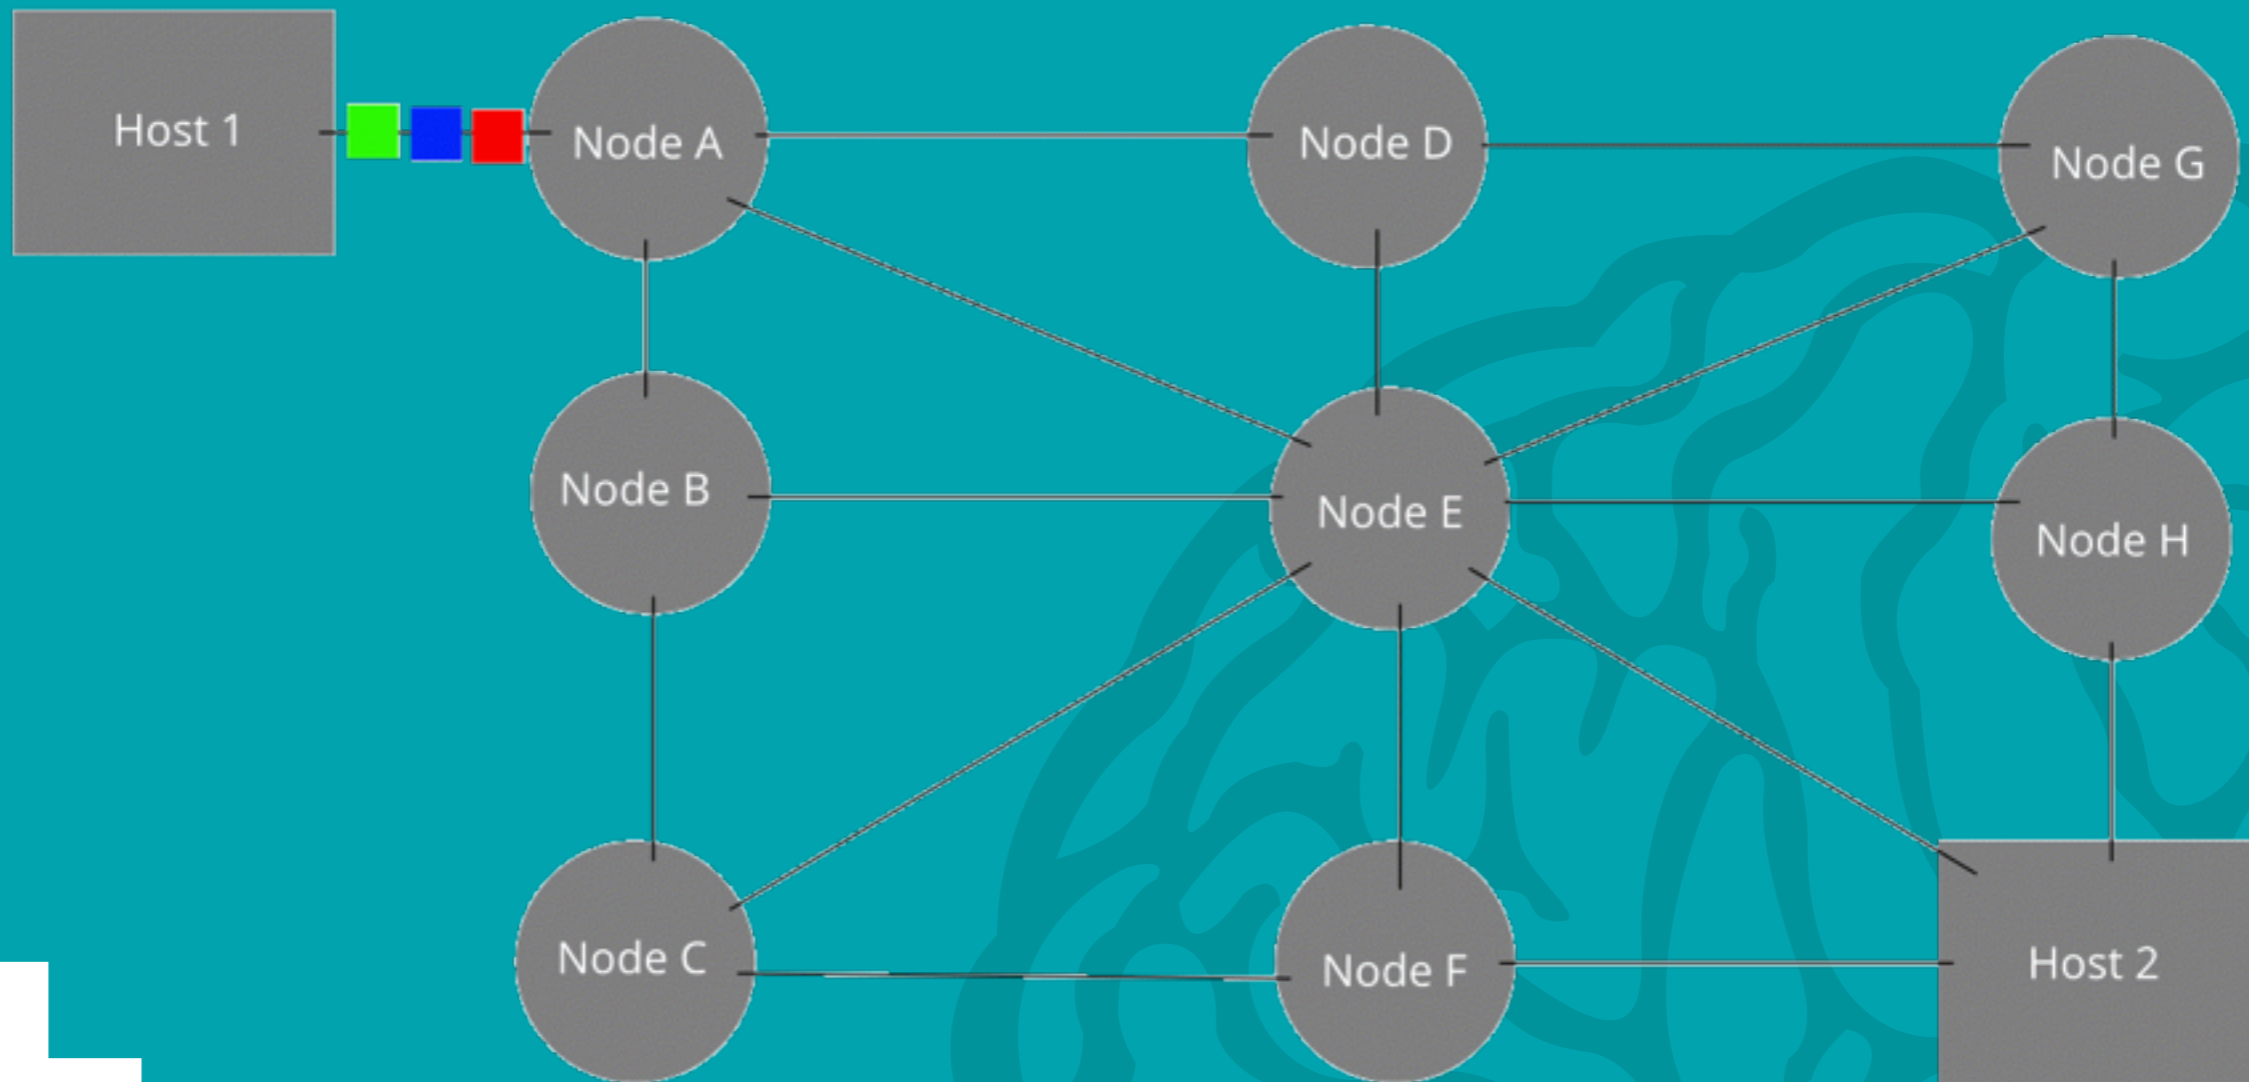

2010: mobile web

2015: internet of things en big data

Geschiedenis van Internet II

Packet Switching

The original message is **Green, Blue, Red**.

Packet Switching II

Packet Switching III

Juniper core router 20 x 2TB/s

serverkooi van een peer op AMS-IX

IP-adressen

subnetten

Een IP-adres: 137.120.014.156

machine

Class B netwerk: 65.000 unieke ID's

thuisnetwerken: NAT

WAN = Wide Area Network

Extern IP-adres: 77.118.023.113

192.168.0.101 192.168.0.102 192.168.0.103

Interne IP-adressen, afgeschermd van Internet!

LAN = Local Area Network

thuisnetwerken: verbinden met je ISP

(A/S)DSL

kabel

glasvezel