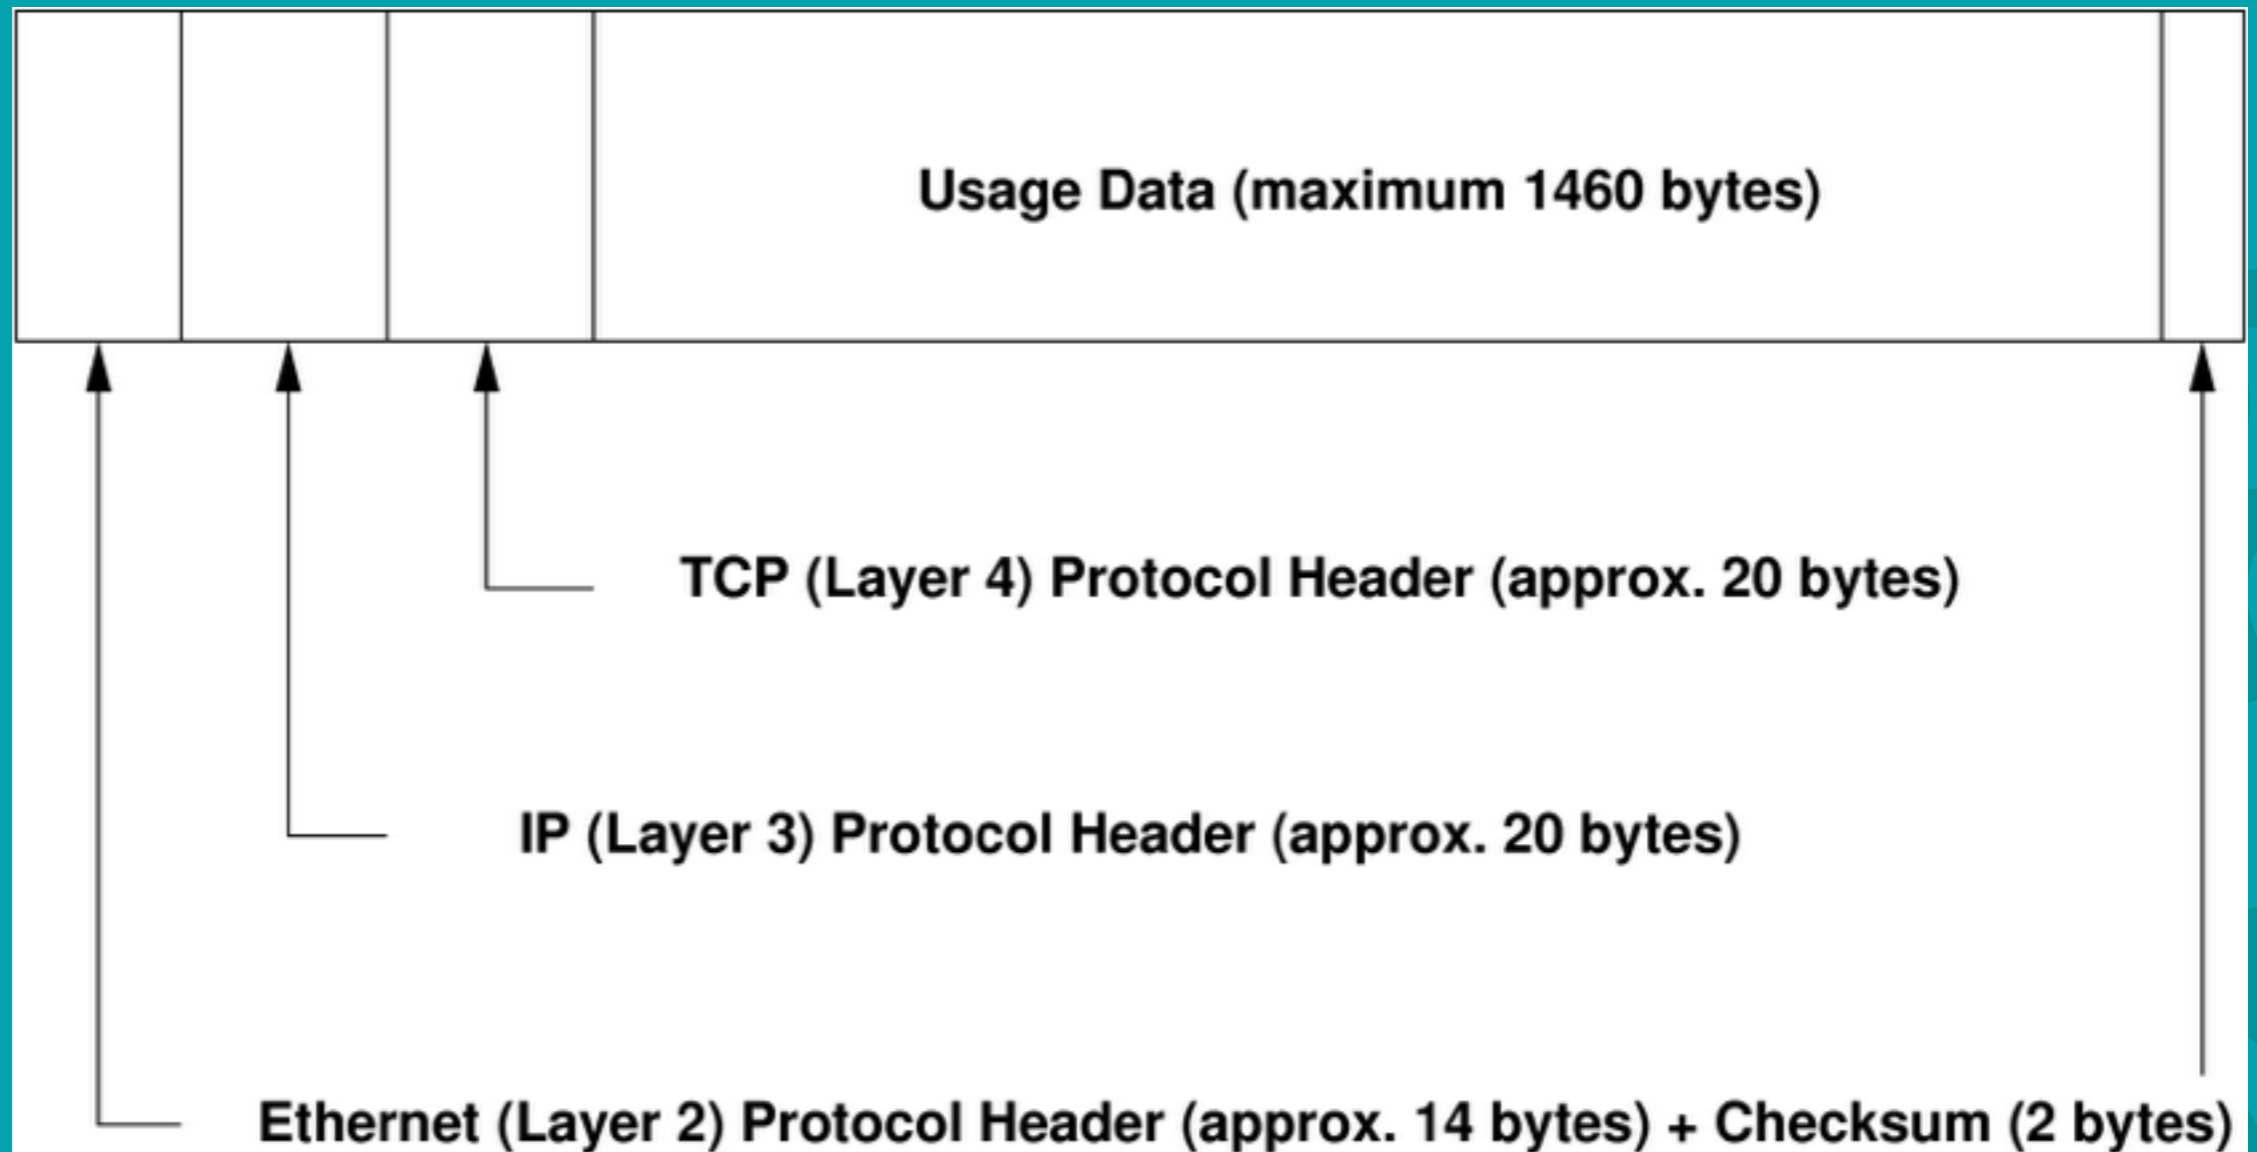

2010: mobile web

2015: internet of things en big data

Geschiedenis van Internet II

Packet Switching

The original message is **Green, Blue, Red**.

Packet Switching II

Packet Switching III

Juniper core router 20 x 2TB/s

Extern IP-adres: 77.118.023.113

192.168.0.101 192.168.0.102 192.168.0.103

Interne IP-adressen, afgeschermd van Internet!

LAN = Local Area Network

thuisnetwerken: verbinden met je ISP

(A/S)DSL

kabel

glasvezel