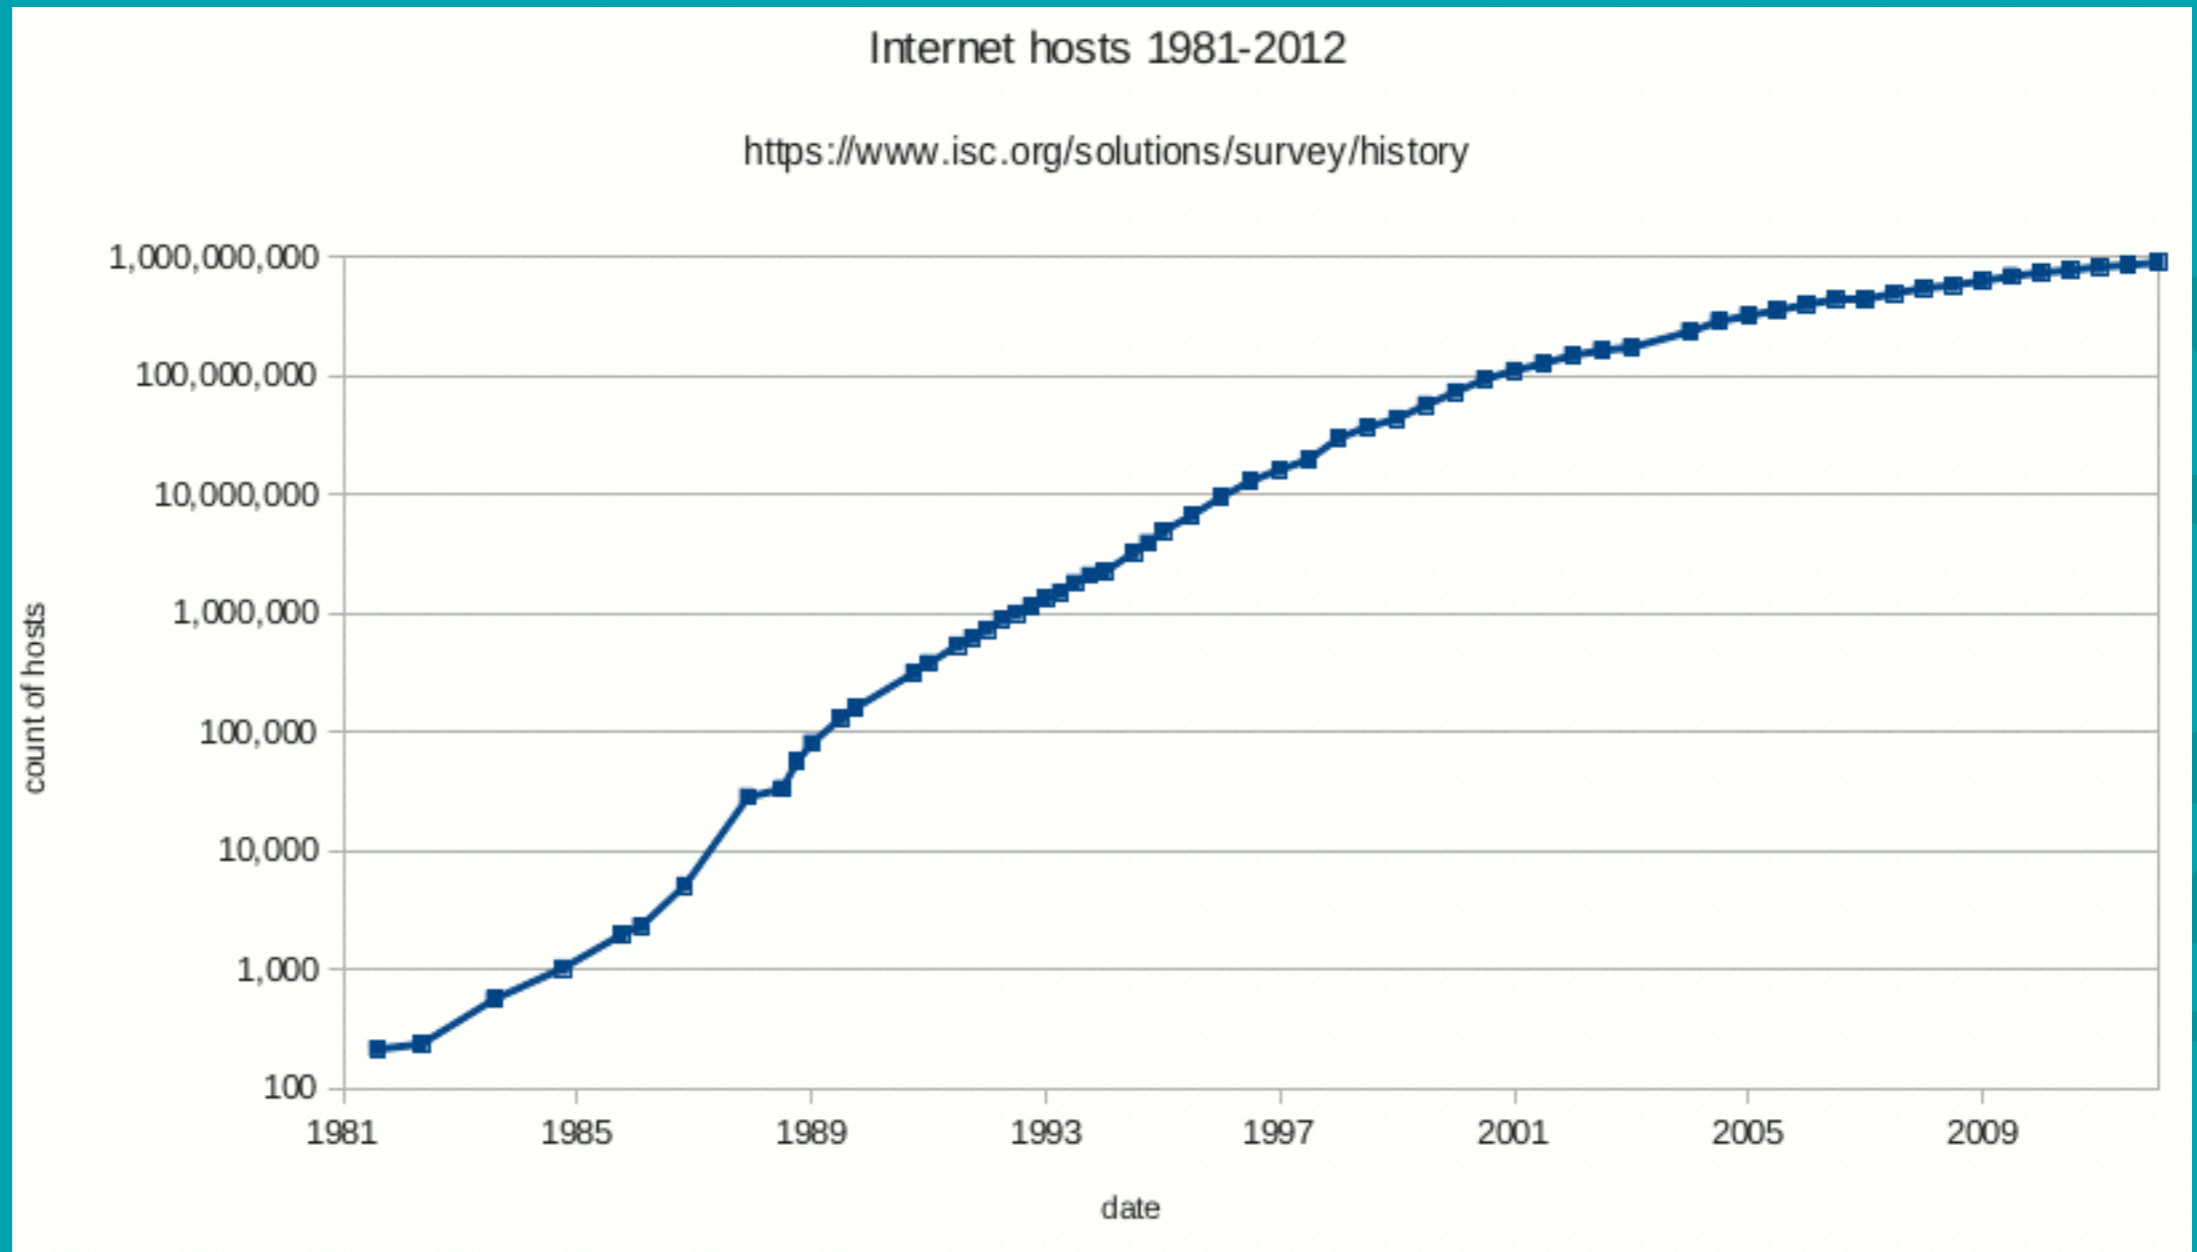

+ presentatie **Netwerken**

gedistribueerd netwerk van gedistribueerde netwerken...

Geschiedenis van Internet

1972: ARPAnet

1982: TCP/IP standaard

1984: CERN en NSFnet verbinden supercomputers

1985: introductie domeinnamen

1988: Internet wordt algemeen in academia

1991: Gopher protocol (hyperlinks)

1993: (ontwerp-)versie HTML v1.0

1995: eerste commerciële internet startups

2000: einde dot-com bubble

2005: browser wars

2008: social media

2010: mobile web

2015: internet of things en big data

Geschiedenis van Internet II

Packet Switching

The original message is **Green, Blue, Red**.

Packet Switching II

Packet Switching III

Juniper core router 20 x 2TB/s